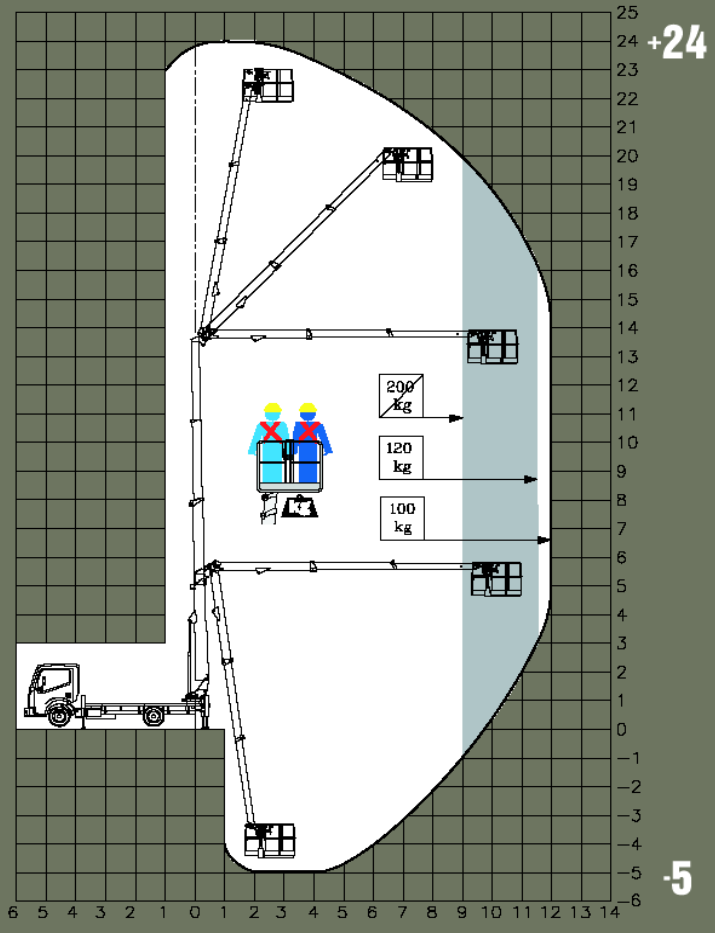

	24,00 m
	-5,00 m
	22,00 m
	12,00 m
	14,00 m
	200 kg
	360°
	ALLUMINIUM 0,7X0,7X1,1 1,4X0,7X1,1 1,8X0,7X1,1
	225 KG
	H + H
	90°+90°
	ELECTRONIC
	MIN. 3,5 T

**DL24**